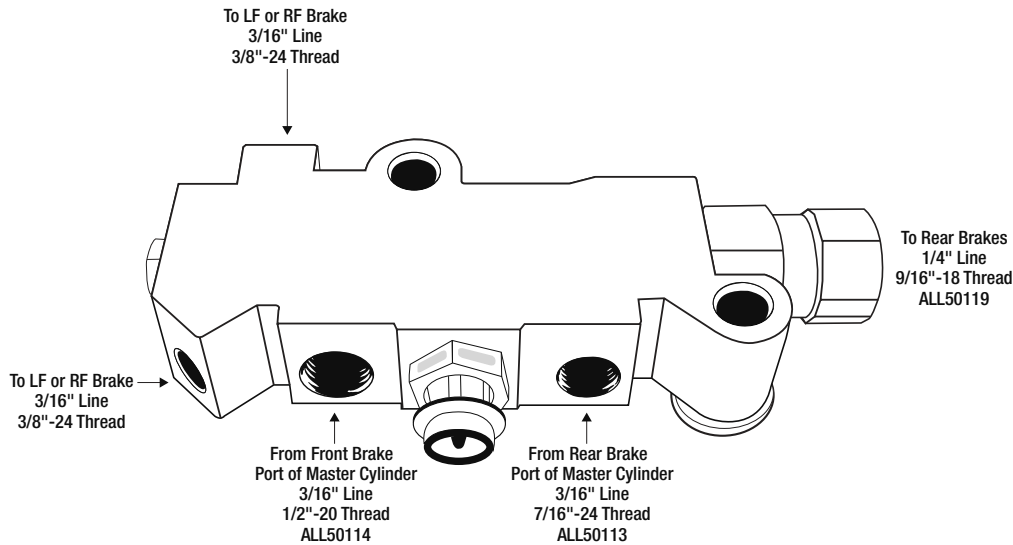

Combination Valve

CONNECTIONS

Allstar Performance 8300 Lane Dr., Watervliet, MI 49098
Phone: (269) 463-8000 Fax: (800) 772-2618 www.allstarperformance.com